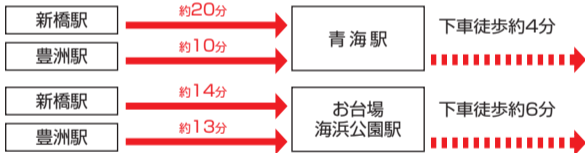

東京ビッグサイト青海展示棟（インターモールド会場）

りんかい線で行く

ゆりかもめで行く

バスで行く